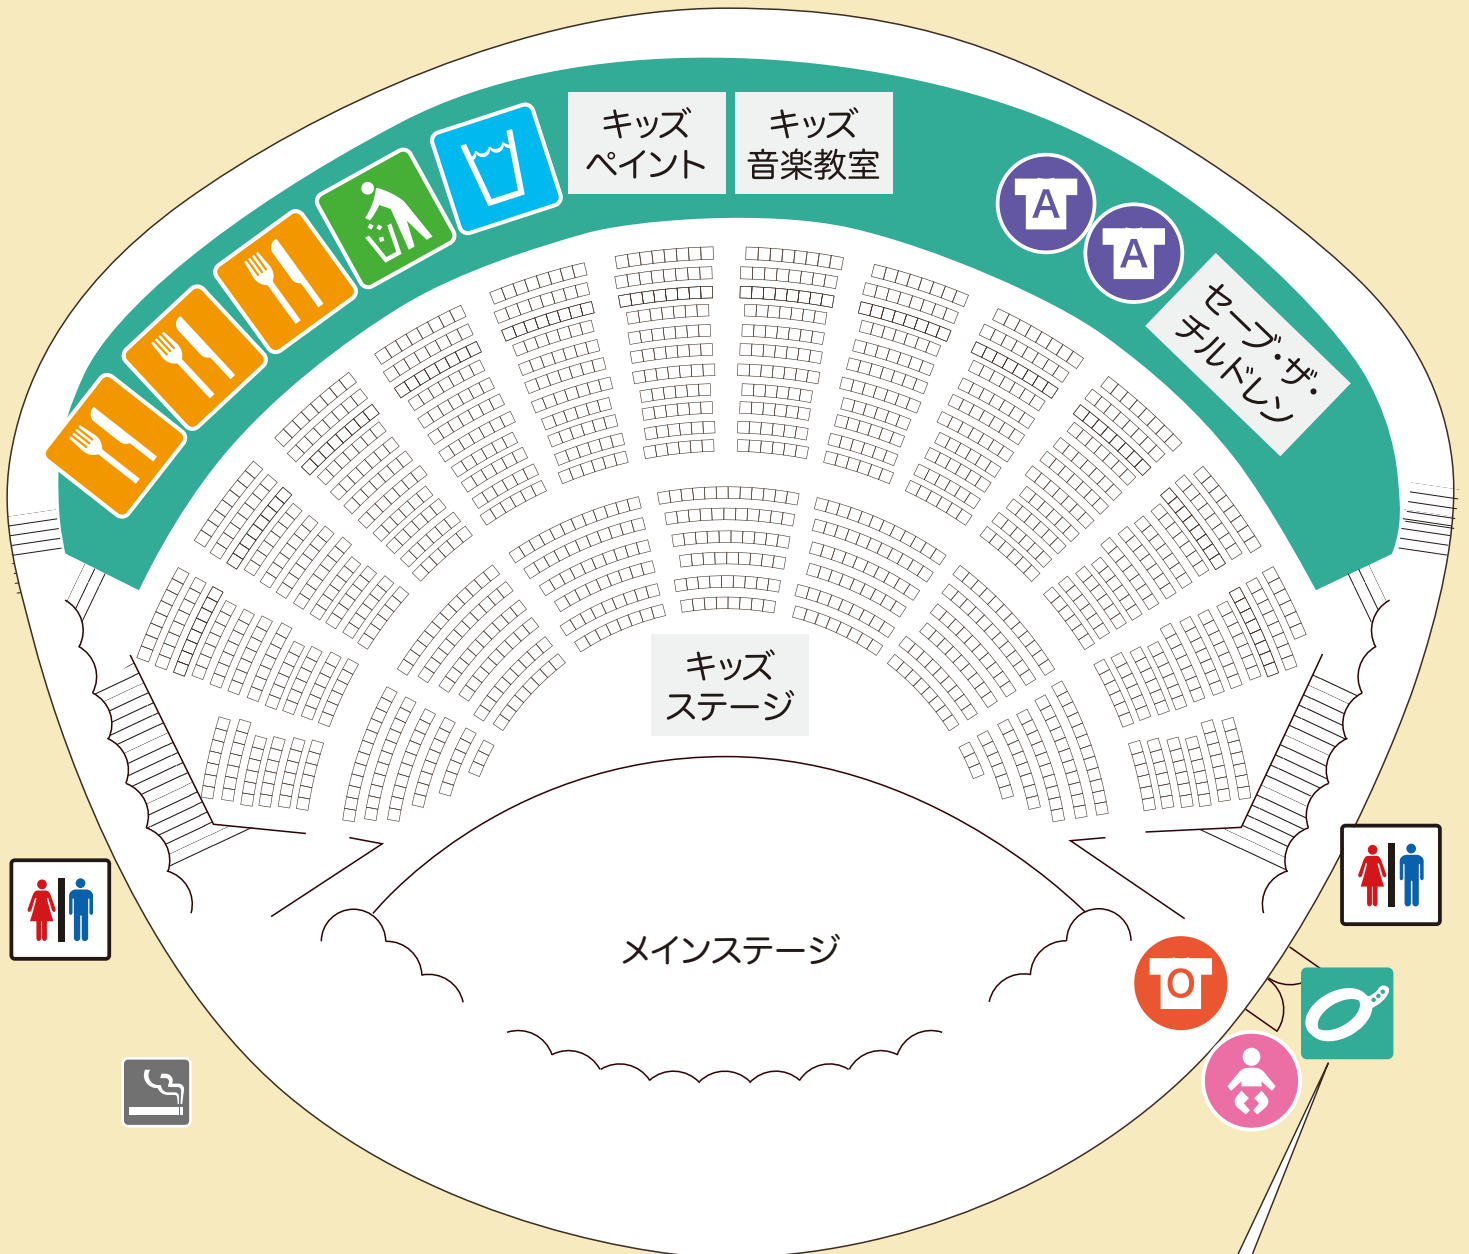

ROCKS FORCHILE 2018

会場MAP

-  オフィシャルドリンク
-  フードブース
-  オフィシャルグッズ
-  トイレ
-  入場ゲート
-  ゴミステーション
-  ベビーカー預かり
-  アーティストグッズ
-  喫煙所

⚠ 再入場について

再入場時には、チケット半券の提示が必要となります。

半券の提示が無い場合は理由に関わらず入場不可となります。
チケットの半券は紛失しないよう取り扱いには十分ご注意下さい。