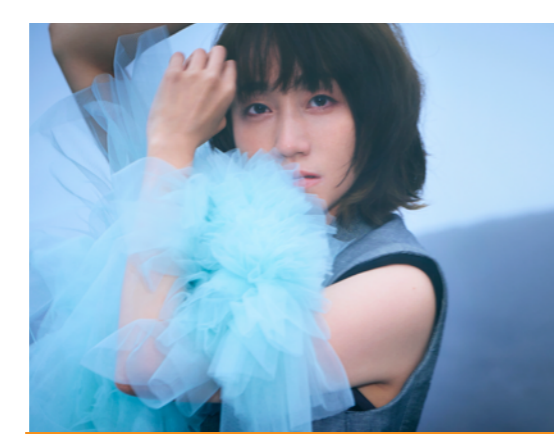

TIME TABLE

地域密着テーマ型ファミリーフェス
ROCKS FORCHILE
ロックスフォーチル TOYONAKA2022

TIME TABLE 11/12 DAY1

MC ゆっきー

入場無料エリア

時間	音楽ステージ	ワークショップ ステージ	みんなのステージ	櫓ステージ
11:00				
11:30	11:30-11:40 ヒグチアイ with 豊中市立第七中学校吹奏楽部「悪魔の子」	11:00- 眉村ちあき子どもリハ	11:30-11:40 西村愛絵本読み聞かせ	
12:00	11:40-12:10 ヒグチアイ	12:10- 内澤崇仁子どもリハ	12:00-13:00 ヘアメイクショー	
12:30				
13:00	12:40-13:10 眉村ちあき ★子どもセッションあり			
13:30				
14:00	14:00-14:30 内澤崇仁 (androp) ★子どもセッションあり	13:30-13:50 子ども記者インタビュー WITH FMCOCOLO 眉村ちあき	13:30-14:00 yu-ka	13:40-14:15 CHUGE (大道パフォーマンス)
14:30				
15:00		14:30- 一青窈子どもリハ	14:30-15:00 TAIKI Wheelchair Boy	
15:30		15:00-15:20 子ども記者インタビュー WITH FMCOCOLO 一青窈		
16:00	15:30-16:00 DJ ダイノジ ★子どもダンサー		15:30-15:45 みんなでおどろう! マチカネくん体操	
16:30				
17:00	16:30-17:10 一青窈 ★子どもセッションあり		16:15-16:45 もるつオーケストラ 子ども手作り楽器コラボ LIVE あり	16:00-17:00 盆踊り
17:30				

地域密着テーマ型ファミリーフェス
ROCKS FORCHILE
ロックスフォーチル TOYONAKA2022

TIME TABLE 11/13 DAY2

MC DJダイノジ

矢井田瞳

入場無料エリア

時間	音楽ステージ	ワークショップ ステージ	みんなのステージ	櫓ステージ
11:00				
11:30	11:30-12:00 ケロポンズ	11:00- 和田唱子どもリハ	11:05-11:55 ダンススタジオDLB	
12:00	★12:00～ 谷口智則ライブペインティングスタート	12:00-12:20 子ども記者インタビュー WITH FMCOCOLO GAKU-MC	12:15-12:45 もるつオーケストラ 子ども手作り楽器コラボ LIVE あり	12:00-12:30 CHUGE (大道パフォーマンス)
12:30				
13:00	12:40-13:10 和田唱 (TRICERATOPS) ★子どもセッションあり	13:10-13:30 矢井田瞳子どもリハ	13:00-13:30 dance studio PIXY	13:00-13:30 ケロポンズ
13:30				
14:00	14:00-14:30 GAKU-MC	13:30-13:50 子ども記者インタビュー WITH FMCOCOLO 矢井田瞳	13:50-14:20 ギタスナフェス2022	
14:30				
15:00			14:30-15:20 こどもエリー学園 大宮エリー × 内澤崇仁 (androp) ライブイベント with キッズ	14:30-15:00 弁護士会 未成年の主張
15:30	15:20-15:50 矢井田瞳 ★子どもセッションあり		15:35-16:05 スパイスアース 702 空飛ぶ紙芝居	15:15-15:45 ダイノジダンス教室 練習会
16:00		15:50-16:10 子ども記者インタビュー WITH FMCOCOLO 大宮エリー	16:20-16:50 ダイノジダンス教室 本番	16:00-17:00 盆踊り
16:30				
17:00	16:30-17:10 岸谷香 ★子どもダンサー			
17:30